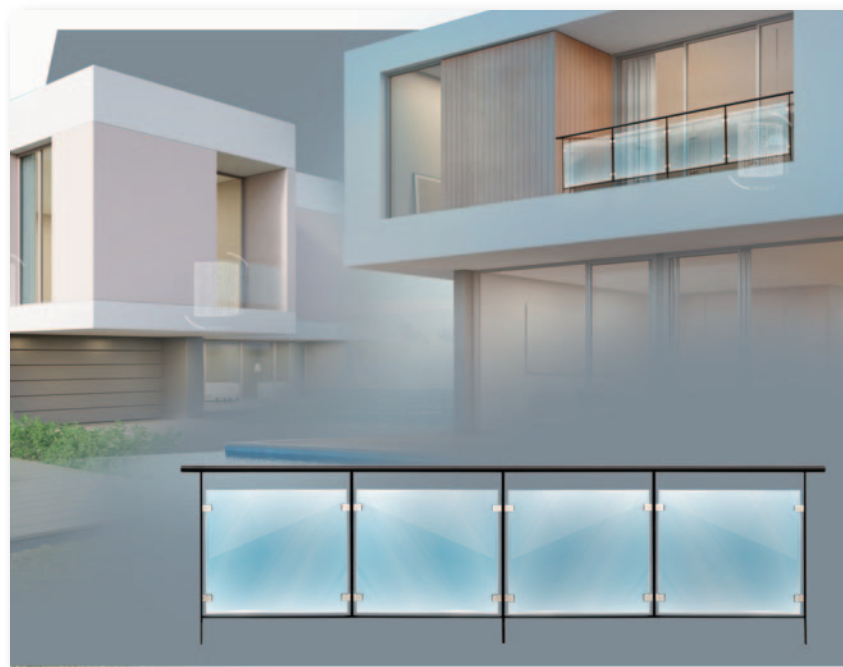

Evasion 4 éléments

Hauteur posée 1,03 ml

Main courante en tube rond Ø 40x2, lisse basse et montant en fer plat 50x10, verre feuilleté 44/2 bords polis, pince à verre en inox.

Les balcons

776 Avenue des Frères Lumière - ZA La Prade - 81580 SOUAL
Tél. 05 63 75 52 65 - Fax 05 63 75 42 95
E-mail : contact@serpug.fr - www.serpug.fr